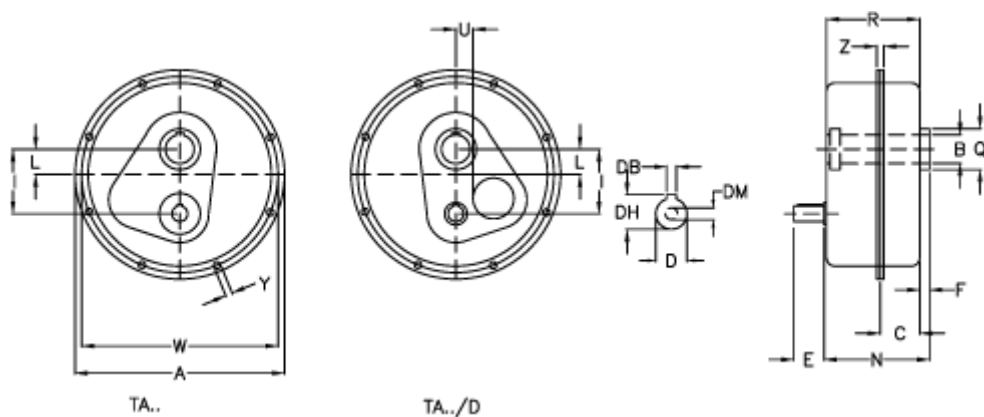

Varenummer: 29481002030
 Beskrivelse: Akselgear TA 100.100D i=20,3
 ekskl. Smøremiddel

Mål

a	= 710	E = 110	Vægt (kg) = 270
Betegnelse	= TA 100.100D	F = 30	W = 675
B G7	= 100	I = 255	Y = 17.0
C	= 108	L = 70	Z = 40.5
DB	= 14	N = 293.5	
DH	= 51.5	Q = 160	
D h6	= 48	R = 288.5	
DM	= M16	U = 60	